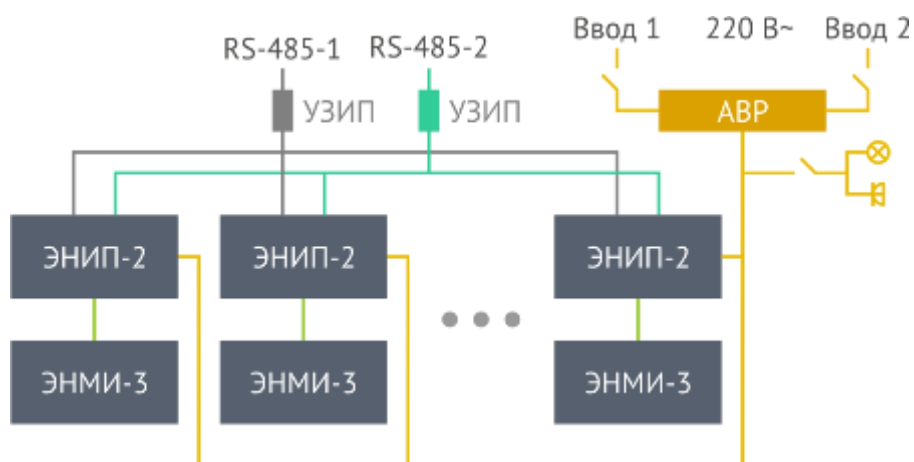

www.enserv.nt-rt.ru || epn@nt-rt.ru

Технические характеристики на шкафы измерительных преобразователей

Шкафы измерительных преобразователей

ЭНТМ-2.3

ЭНТМ-2.3 предназначен для измерения параметров сети 20 присоединений. В состав шкафа входят ЭНИП-2, ЭНМИ-3 и подсистема питания.

Для сбора данных преобразователи ЭНИП-2 включены двумя портами в две магистрали RS-485. При необходимости ЭНИП-2 можно интегрировать в ЛВС объекта по интерфейсу Ethernet 100Base-Tx (коммутатор в состав шкафа не входит).

ЭНМИ размещены на двери шкафа. Доступ к клеммам для подключения измерительных цепей осуществляется через заднюю дверь шкафа. Шкаф питается от двух вводов 220 В~. Для комфортного обслуживания предусмотрены светильники и сервисная розетка 220 В~.

Схема питания и информационных связей шкафа представлена ниже.

Технические характеристики

| | |
|--------------------------------|--|
| Состав шкафа | 20 × ЭНИП-2-45/100-220-А3Е4-21, 20 × ЭНМИ-3-24-2 |
| Обрабатываемые сигналы | измерения для 20 присоединений; 158 дискретных входов 24 В=, сухой контакт; контроль открытия дверей шкафа |
| Интерфейсы | 2 × RS-485 Ethernet 100Base-TX |
| Питание, потребляемая мощность | 100...265 В~ (45...55 Гц), не более 440 ВА |
| Рабочие условия и конструкция | УХЛ3.1 2200 × 800 × 600 мм, IP54 |
| Вес нетто/брутто | 260/290 кг |